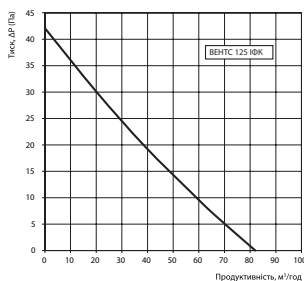

Аеродинамічні характеристики

Габаритні розміри

Модель	Розміри, мм			
	Ø D	Ø D1	L	L1
ВЕНТС 125 ІФК	125	166	55	13,5

Технічні характеристики

Модель	Напруга, В / 50 Гц	Споживана потужність, Вт	Струм, А	Частота обертання, хв. · ⁻¹	Максимальна витрата повітря, м ³ /год	Рівень звукового тиску на відстані 3 м, дБ(А)	Вага, кг	ІР
ВЕНТС 125 ІФК	220	5	0,048	2300	82	35	0,44	ІР24