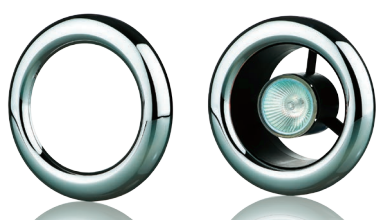

Додаткові аксесуари

хром
ФЛ2-100 хром