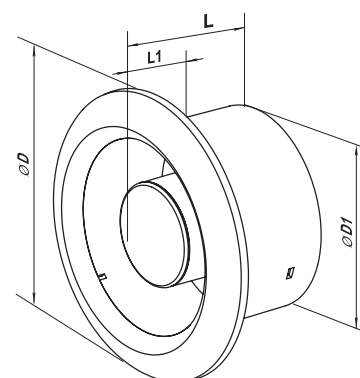

Конструкція

- Вироблені з високоякісного пластику.
- Дифузор може поставлятися з галогенними або світлодіодними лампами різної потужності (від 3 до 35 Вт) и температури підсвітки (білий холодний 6К або білий теплий 3К).
- Спеціальна аеродинамічна форма забезпечує рівномірне розподілення повітря.
- Простий монтаж за допомогою монтажного фланця та шурупів.
- Знімна зовнішня решітка для технологічного обслуговування і очистки виробу.
- Індекс захисту – IP X4.

Габаритні розміри

Модель	Розміри, мм				Площа живого перерізу, м ²
	D	D1	L	L1	
ФЛ2-100	140	97	73,2	13,2	0,00302

Додаткові аксесуари

хром
ФЛ2-100 хром